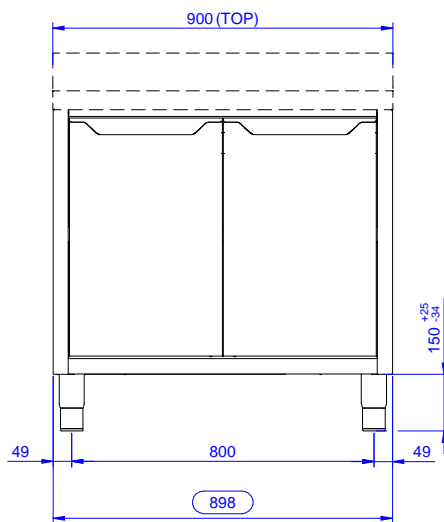

Konstrukcija

- Pojačani bočni i bazni paneli od nehrđajućeg čelika AISI 304.
- Nogice 200mm visoke, promjera 54mm, prilagodljive -50/+30mm, od nehrđajućeg čelika.
- Unutarnji zavareni okvir od nehrđajućeg čelika za dodatnu čvrstoću i stabilnost.
- Opremljen sa srednjom policom koja može biti postavljena na tri različite razine.
- Čvrsta vrata (zvučno izolirana) sa spojnicama na traci nalaze se tik uz prednji dio okvira.
- Viseća vrata sa zvučnom izoliranim unutarnjim panelima, opremljenima sa šarkama od nehrđajućeg čelika AISI 304 sa unutarnje strane.
- Bez radne plohe zbog ugradbenih rješenja.

Opcijska dodatna oprema

- Sokl od nehrđajućeg čelika PNC 133205
- Bočni sokl, 700 mm PNC 133206

ODOBRENJE: _____

Prednja/e

Bočna/o

Gornja/e

Ključne informacije:

| | |
|----------------------------|----------|
| Širina ormarića: | |
| 133176 (RAU9002HD) | 845 mm |
| Dubina ormarića: | 645 mm |
| Visina ormarića: | 610 mm |
| Vanjske dimenzije, širina: | 889 mm |
| Vanjske dimenzije, dubina: | 700 mm |
| Vanjske dimenzije, visina: | 883 mm |
| Broj i vrsta vrata: | Otklopna |
| Neto težina: | 38 kg |

Standardna priprema
 Ormarić s visećim 2 vratima, bez radne plohe -900mm

Tvrтка zadržava pravo promjene bez prethodne najave.
 Sve informacije bile su točne u vrijeme tiskanja.