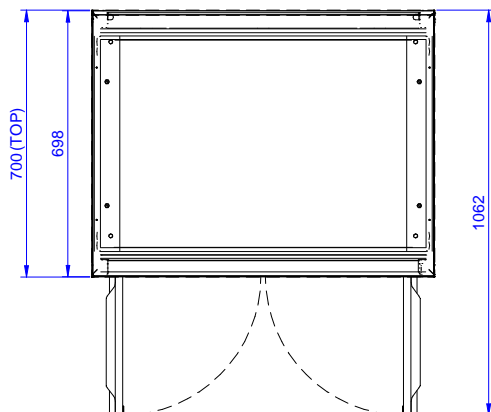

Konstrukcija

- Pojačani bočni i bazni paneli od nehrđajućeg čelika AISI 304.
- Nogice 200mm visoke, promjera 54mm, prilagodljive -50/+30mm, od nehrđajućeg čelika.
- Unutarnji zavareni okvir od nehrđajućeg čelika za dodatnu čvrstoću i stabilnost.
- Opremljen sa srednjom policom koja može biti postavljena na tri različite razine.
- Čvrsta vrata (zvučno izolirana) sa spojnicama na traci nalaze se tik uz prednji dio okvira.
- Viseća vrata sa zvučnom izoliranim unutarnjim panelima, opremljenima sa šarkama od nehrđajućeg čelika AISI 304 sa unutarnje strane.
- Bez radne plohe zbog ugradbenih rješenja.

Opcijska dodatna oprema

- Sokl od nehrđajućeg čelika PNC 133205
- Bočni sokl, 700 mm PNC 133206

ODOBRENJE: _____

Prednja/e

Bočna/o

Gornja/e

Ključne informacije:

| | |
|----------------------------|----------|
| Širina ormarića: | |
| 133176 (RAU9002HD) | 845 mm |
| Dubina ormarića: | 645 mm |
| Visina ormarića: | 610 mm |
| Vanjske dimenzije, širina: | 889 mm |
| Vanjske dimenzije, dubina: | 700 mm |
| Vanjske dimenzije, visina: | 883 mm |
| Broj i vrsta vrata: | Otklopna |
| Neto težina: | 38 kg |

Standardna priprema
 Ormarić s visećim 2 vratima, bez radne plohe -900mm

Tvrтка zadržava pravo promjene bez prethodne najave.
 Sve informacije bile su točne u vrijeme tiskanja.