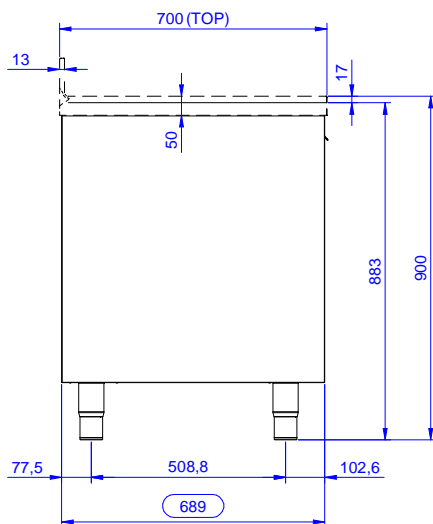

Konstrukcija

- Pojačani bočni i bazni paneli od nehrđajućeg čelika AISI 304.
- Nogice 200mm visoke, promjera 54mm, prilagodljive -50/+30mm, od nehrđajućeg čelika.
- Unutarnji zavareni okvir od nehrđajućeg čelika za dodatnu čvrstoću i stabilnost.
- Opremljen sa srednjom policom koja može biti postavljena na tri različite razine.
- Čvrsta vrata (zvučno izolirana) sa spojnicama na traci nalaze se tik uz prednji dio okvira.
- Viseća vrata sa zvučnom izoliranim unutarnjim panelima, opremljenima sa šarkama od nehrđajućeg čelika AISI 304 sa unutarnje strane.
- Bez radne plohe zbog ugradbenih rješenja.

Opcijska dodatna oprema

- Sokl od nehrđajućeg čelika PNC 133205
- Bočni sokl, 700 mm PNC 133206

ODOBRENJE: _____

Prednja/e

Bočna/o

Gornja/e

Ključne informacije:

| | |
|----------------------------|----------|
| Širina ormarića: | |
| 133176 (RAU9002HD) | 845 mm |
| Dubina ormarića: | 645 mm |
| Visina ormarića: | 610 mm |
| Vanjske dimenzije, širina: | 889 mm |
| Vanjske dimenzije, dubina: | 700 mm |
| Vanjske dimenzije, visina: | 883 mm |
| Broj i vrsta vrata: | Otklopna |
| Neto težina: | 38 kg |

Standardna priprema
 Ormarić s visećim 2 vratima, bez radne plohe -900mm

Tvrтка zadržava pravo promjene bez prethodne najave.
 Sve informacije bile su točne u vrijeme tiskanja.